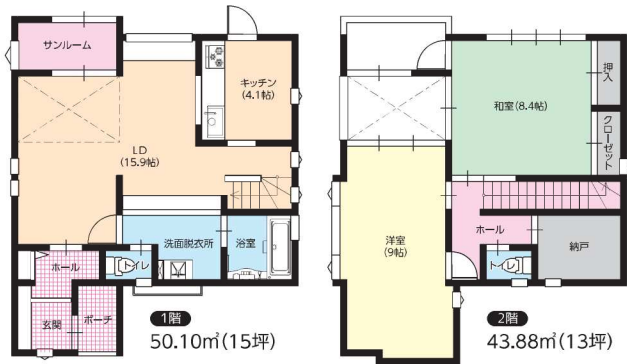

完成見学会

施主様のご厚意により
完成見学会を実施します。

5LDK 鳥取市面影2丁目

10/18 SAT 19 SUN
10:00~17:00

随時見学可能ですが、混み合う事が予想されますので事前予約を希望の方はこちらまで
担当:中山 080-3879-2275

お客様の声コーナー

私達は、マイホームの計画を始めて各社様の見学会など多く見学致しました。中でも(有)リフォーム様のプラン提案や営業さんの新設工事なご対応は何かが違うと感じるくらい大変良かったので決断致しました。入居が本当に楽しみです。