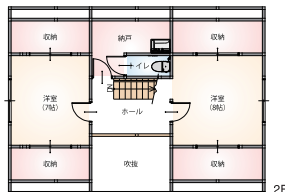

## 鳥取市 湖山町南2丁目

3SLDK  
駐車場2台

一戸建  
中古住宅

1,680(税込)万円

校区/湖山小学校・湖東中学校

- 湖山小学校まで1100m
- 湖東中まで1400m
- マルイ湖山店まで 850m
- 湖山駅まで 850m

●所在地/鳥取市湖山町南2丁目●交通/井津水バスより徒歩5分●土地面積/197.48㎡(59.73坪)●建物面積/131.00㎡(39.62坪)●構造/木造スレート葺2階建●用途地域/第2種中高層住居専用地域●築年月日/平成13年12月●設備/電気、上水道、個別浄化槽、個別LPG、側溝、給湯、駐車場(2台/普通1台・軽1台)●取引態様/仲介