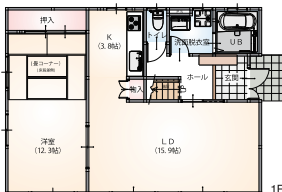

## 鳥取市 湖山町南2丁目

3SLDK  
駐車場2台

一戸建  
中古住宅

1,680(税込)万円

校区/湖山小学校・湖東中学校

- 湖山小学校まで1100m
- 湖東中まで1400m
- マルイ湖山店まで 850m
- 湖山駅まで 850m

●所在地/鳥取市湖山町南2丁目●交通/井津水バスより徒歩5分●土地面積/197.48㎡(59.73坪)●建物面積/131.00㎡(39.62坪)●構造/木造スレート葺2階建●用途地域/第2種中高層住居専用地域●築年月日/平成13年12月●設備/電気、上水道、個別浄化槽、個別LPG、側溝、給湯、駐車場(2台/普通1台・軽1台)●取引態様/仲介