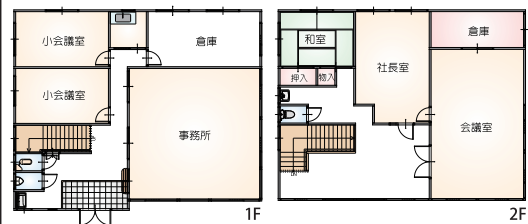

# オープンハウス 9月10日(土)11日(日)

AM10:00 ▶ PM17:00

岩美郡 岩美町浦富

事務所としてお考えの方はもちろん  
住居として改修もできます！  
家族の多い方、趣味のお部屋も欲しい方  
お気軽にご来場ください。

車庫含む  
(軽量鉄骨造亜鉛メッキ鋼板平屋建)  
**1,950万円**

●所在地/岩美郡岩美町浦富 ●交通/住宅前バス停より徒歩4分 ●土地面積/1140.35㎡ (344.95坪) ●建物面積/263.00㎡ (79.55坪) ●構造/鉄骨造鋼板葺2階建 ●用途地域/無指定 ●築年月日/平成15年5月 ●設備/電気、上・下水道、個別LPG、ガレージ3台分、駐車場10台以上 ●取引態様/仲介